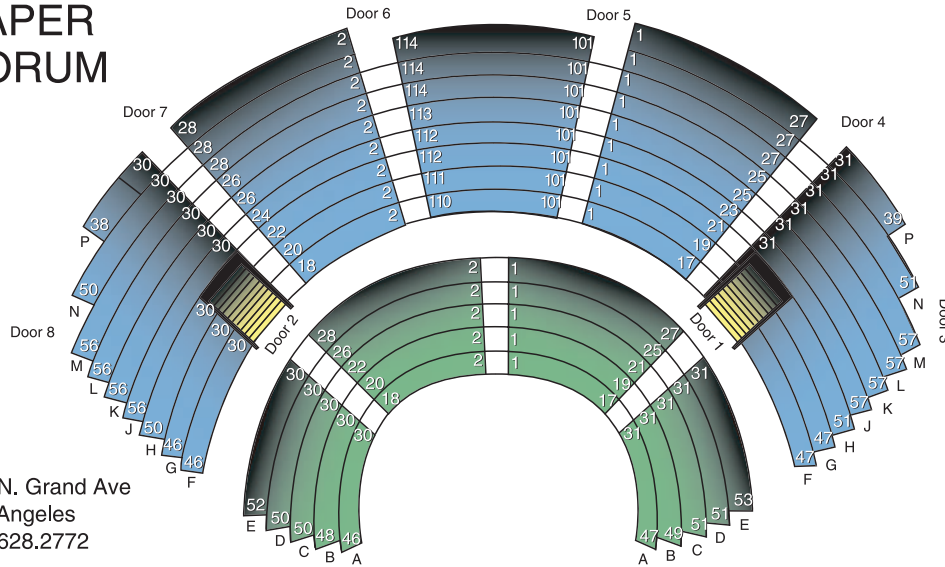

LOS ANGELES MUSIC CENTER MARK TAPER FORUM

/www.musiccenter.org

135 N. Grand Ave
Los Angeles
213.628.2772

LOS ANGELES MUSIC CENTER DOROTHY CHANDLER PAVILION

/www.musiccenter.org

135 N. Grand Ave
Los Angeles
213.972.7211