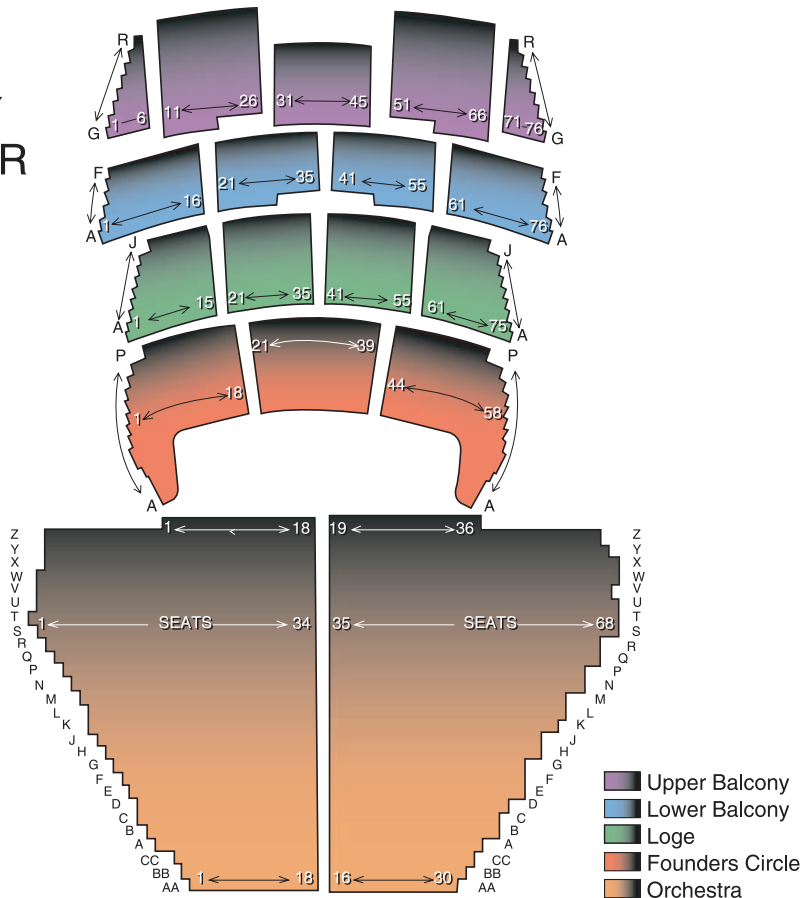

LOS ANGELES MUSIC CENTER MARK TAPER FORUM

/www.musiccenter.org

135 N. Grand Ave
Los Angeles
213.628.2772

LOS ANGELES MUSIC CENTER DOROTHY CHANDLER PAVILION

/www.musiccenter.org

135 N. Grand Ave
Los Angeles
213.972.7211